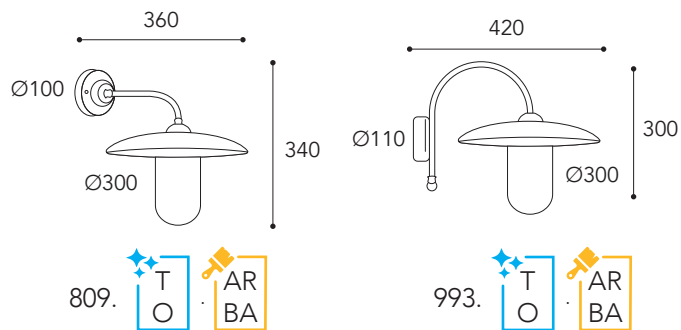

Golfo

809.O.AR

Vetri/Glasses

.T =
Vetro trasparente
Transparent glass

.O =
Vetro opale
Opal glass

994F.T.AR

Vetri/Glasses

- .T = Vetro trasparente / Transparent glass
- .O = Vetro opale / Opal glass

i pag. 10

CE
IP44 - E27

⚡
Max Watt
52

💡
Lampadina a LED
non inclusa
Led bulb not included

A++E
Classe efficienza
energetica
Energy efficiency classes

Finiture / Finishing:

.AR .BA