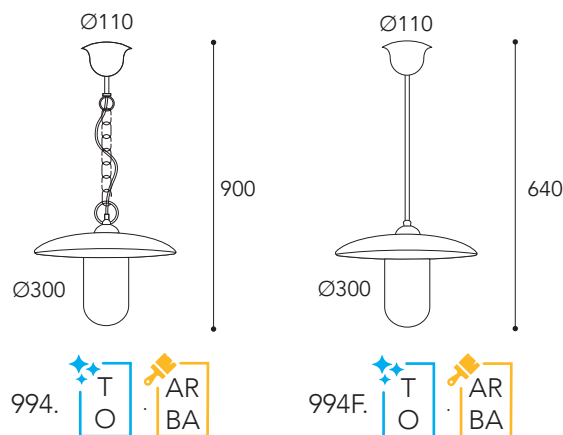

Golfo

809.O.AR

Vetri/Glasses

.T =
Vetro trasparente
Transparent glass

.O =
Vetro opale
Opal glass

994F.T.AR

Vetri/Glasses

- .T = Vetro trasparente / Transparent glass
- .O = Vetro opale / Opal glass

i pag. 10

CE
IP44 - E27

⚡
Max Watt
52

💡
Lampadina a LED
non inclusa
Led bulb not included

A++E
Classe efficienza
energetica
Energy efficiency classes

Finiture / Finishing:

.AR .BA